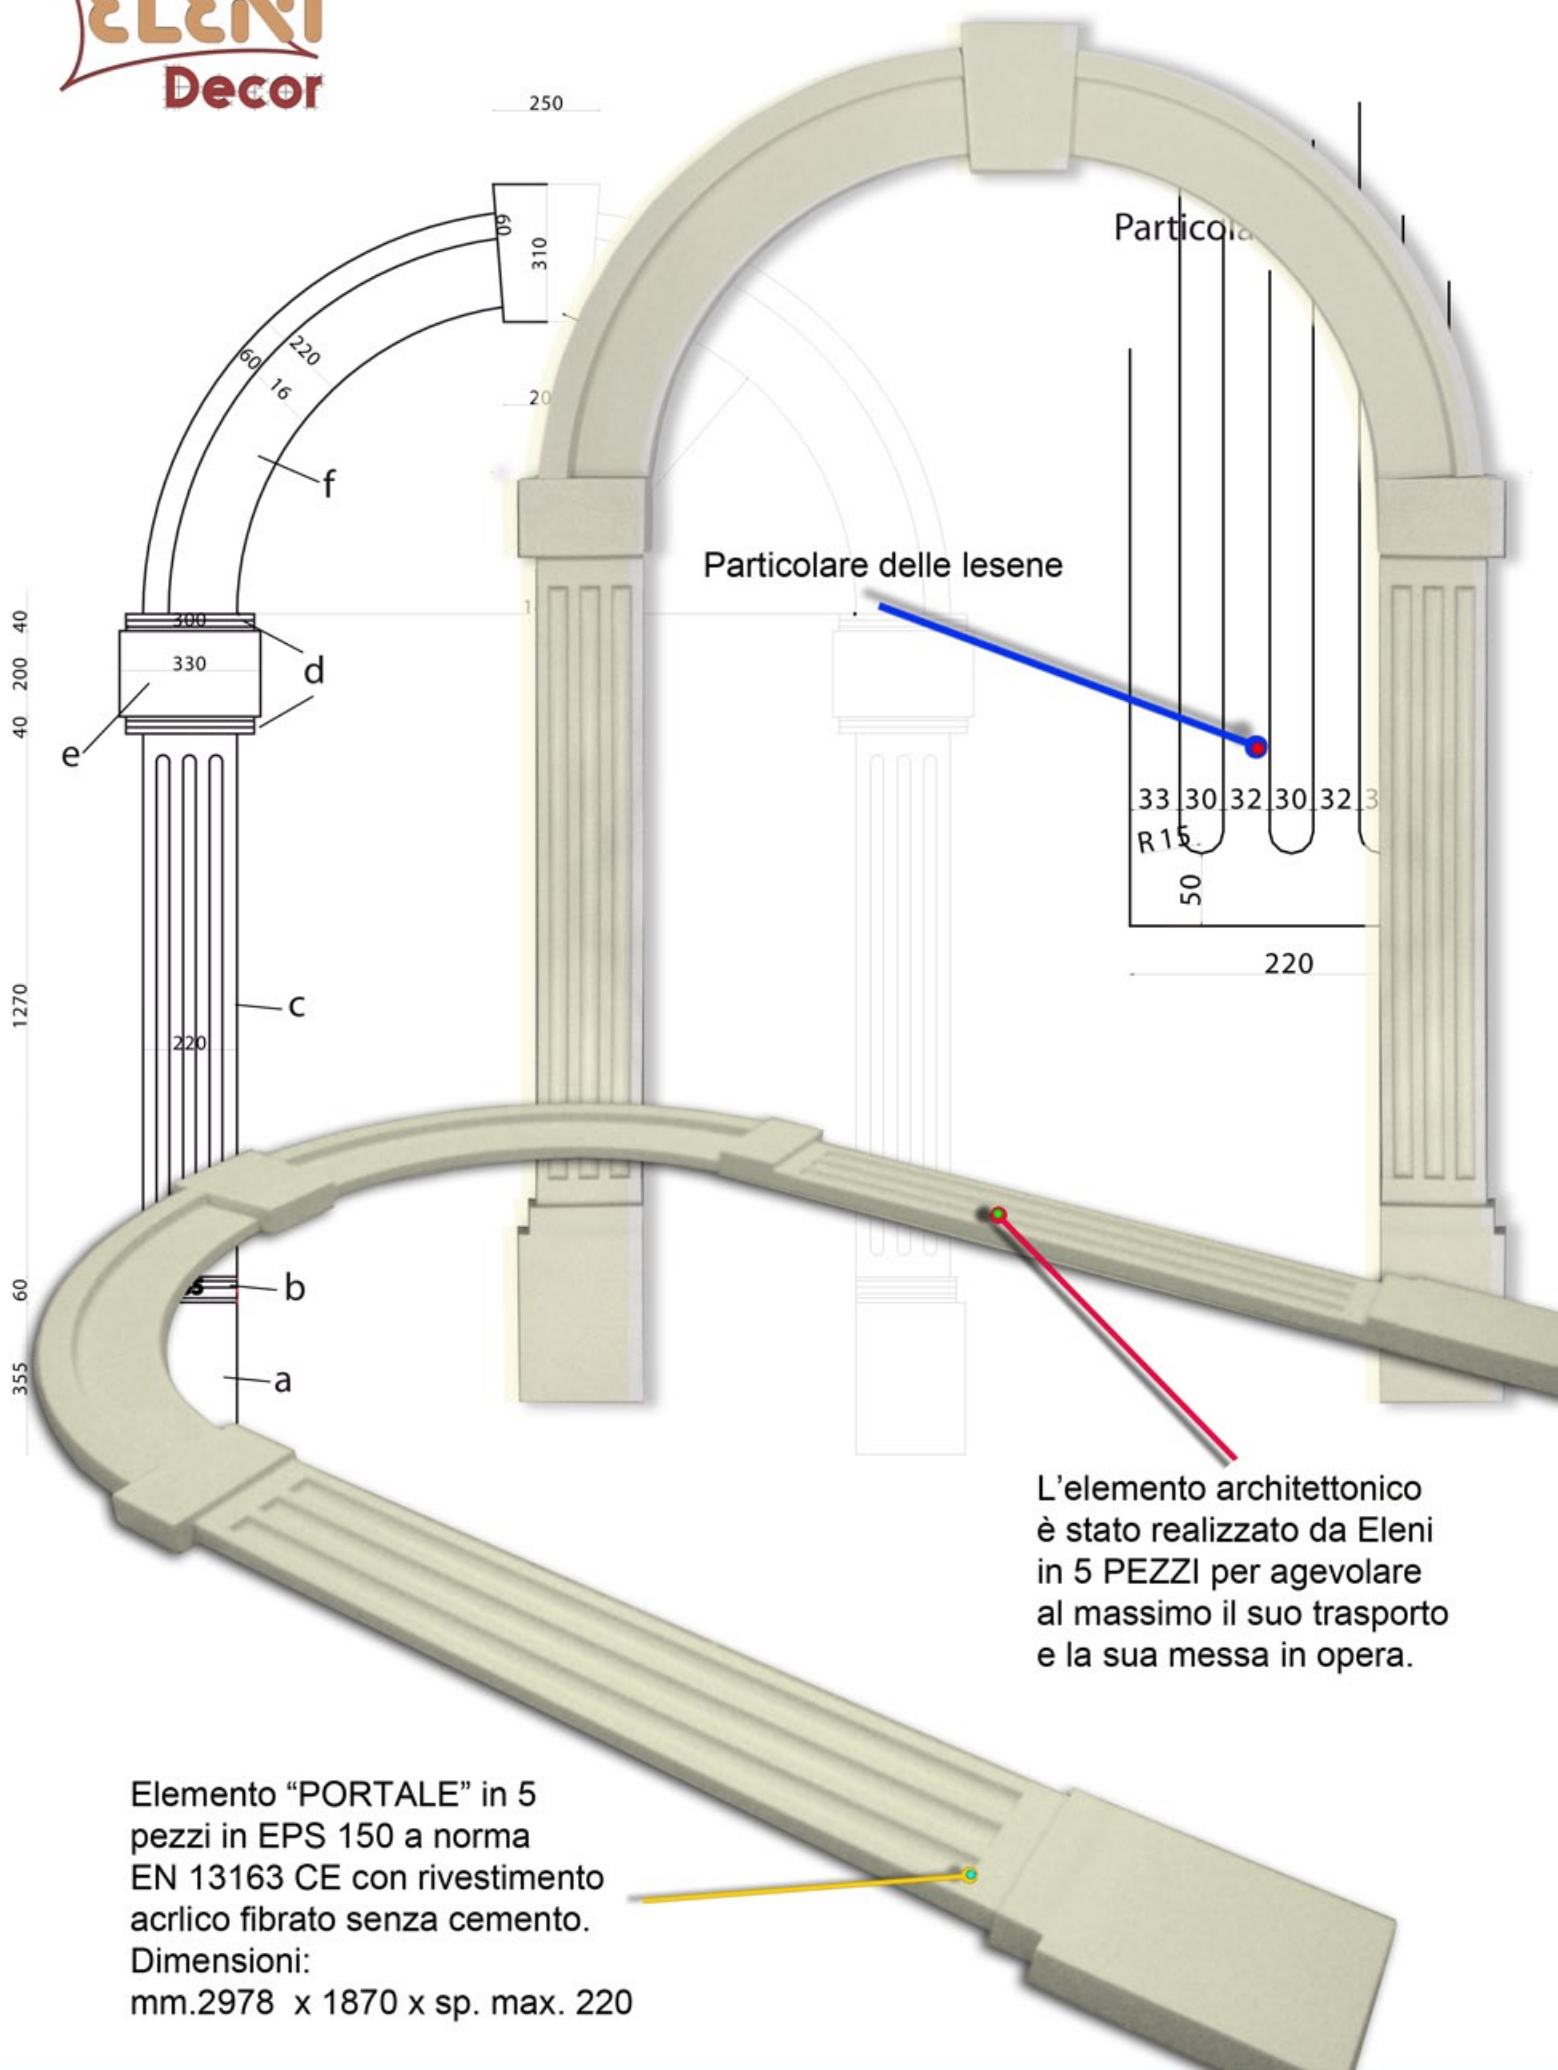

PORTALE DECORATIVO

L'elemento architettonico è stato realizzato da Eleni in 5 PEZZI per agevolare al massimo il suo trasporto e la sua messa in opera.

Elemento "PORTALE" in 5 pezzi in EPS 150 a norma EN 13163 CE con rivestimento acrilico fibrato senza cemento.
 Dimensioni:
 mm.2978 x 1870 x sp. max. 220