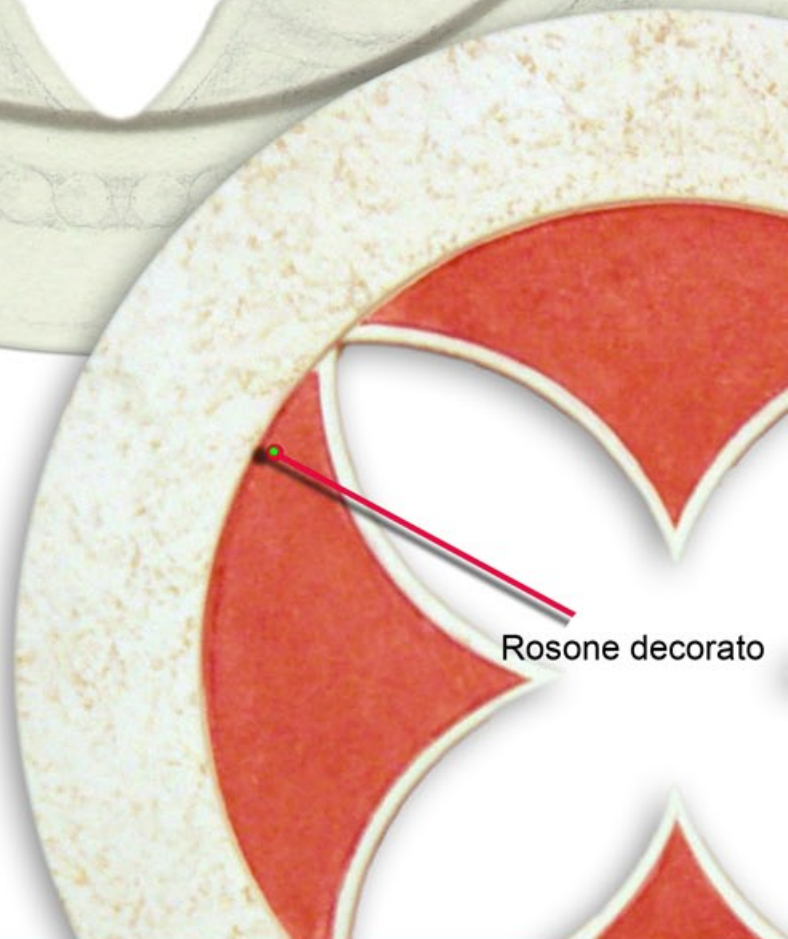

Decorazione Tromp l'oeil
Marmo verde

Rosone decorato

Decorazione Tromp l'oeil
Marmo rosso

Pannelli in EPS 150 NORMA EN 13163 CE
trattati con rivestimento acrilico fibrato senza
cemento e decorati a mano.