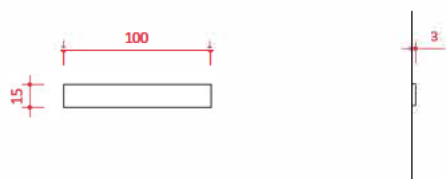

# ABACO DECORI

**BUGNE FASCIA PIANO RIALZATO**  
N° PEZZI : 672

**BUGNE LESENE COLONNE**  
N° PEZZI : 150

**ELEMENTI LINEARI**  
N° PEZZI : 915

**CORNICE GRONDA**  
N° PEZZI : 94

**ELEMENTI SAGOMATI**  
N° PEZZI : 7

**DAVANZALI**  
N° PEZZI : 90