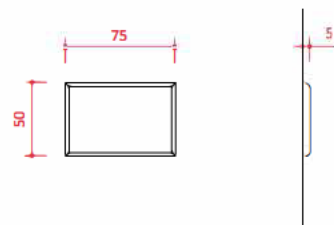

# ABACO DECORI

**BUGNE FASCIA PIANO RIALZATO**  
N° PEZZI : 672

**BUGNE LESENE COLONNE**  
N° PEZZI : 150

**ELEMENTI LINEARI**  
N° PEZZI : 915

**CORNICE GRONDA**  
N° PEZZI : 94

**ELEMENTI SAGOMATI**  
N° PEZZI : 7

**DAVANZALI**  
N° PEZZI : 90