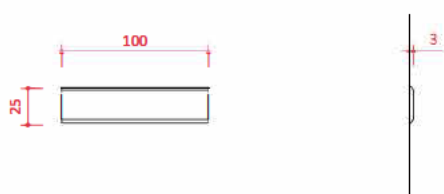

# ABACO DECORI

**BUGNE FASCIA PIANO RIALZATO**  
N° PEZZI : 672

**BUGNE LESENE COLONNE**  
N° PEZZI : 150

**ELEMENTI LINEARI**  
N° PEZZI : 915

**CORNICE GRONDA**  
N° PEZZI : 94

**ELEMENTI SAGOMATI**  
N° PEZZI : 7

**DAVANZALI**  
N° PEZZI : 90