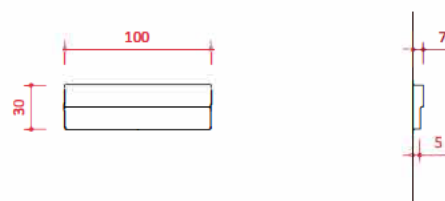

# ABACO DECORI

**BUGNE FASCIA PIANO RIALZATO**  
N° PEZZI : 672

**BUGNE LESENE COLONNE**  
N° PEZZI : 150

**ELEMENTI LINEARI**  
N° PEZZI : 915

**CORNICE GRONDA**  
N° PEZZI : 94

**ELEMENTI SAGOMATI**  
N° PEZZI : 7

**DAVANZALI**  
N° PEZZI : 90