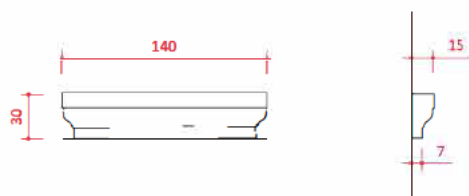

# ABACO DECORI

**BUGNE FASCIA PIANO RIALZATO**  
N° PEZZI : 672

**BUGNE LESENE COLONNE**  
N° PEZZI : 150

**ELEMENTI LINEARI**  
N° PEZZI : 915

**CORNICE GRONDA**  
N° PEZZI : 94

**ELEMENTI SAGOMATI**  
N° PEZZI : 7

**DAVANZALI**  
N° PEZZI : 90