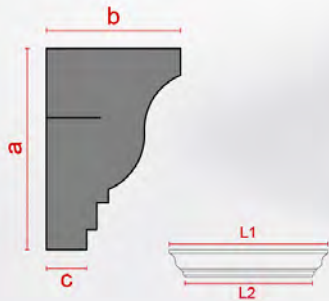

SOPRAFINESTRE

-
Window head trims

COD. EDSF-01

DIM (mm)

a = 150
b = 100
c = 30

L1 = mm
L2 = mm

COD. EDSF-02

DIM (mm)

a = 240
b = 200
c = 40

L1 = mm
L2 = mm

SOPRA FINESTRE

Window head trims

COD. EDSF-03

DIM (mm)

a = 250
b = 150
c = 30

L1 = mm
L2 = mm

COD. EDSF-04

DIM (mm)

a = 220
b = 130
c = 20

L1 = mm
L2 = mm

COD. EDSF-05

DIM (mm)

a = 210
b = 160
c = 25

L1 = mm
L2 = mm