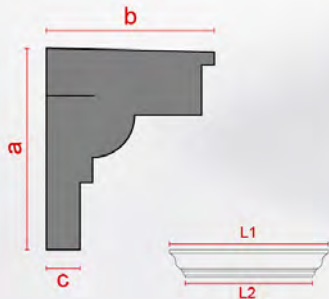

SOPRAFINESTRE

-
Window head trims

COD. EDSF-01

DIM (mm)

a = 150
b = 100
c = 30

L1 = mm
L2 = mm

COD. EDSF-02

DIM (mm)

a = 240
b = 200
c = 40

L1 = mm
L2 = mm

SOPRA FINESTRE

Window head trims

COD. EDSF-03

DIM (mm)

a = 250
b = 150
c = 30

L1 = mm
L2 = mm

COD. EDSF-04

DIM (mm)

a = 220
b = 130
c = 20

L1 = mm
L2 = mm

COD. EDSF-05

DIM (mm)

a = 210
b = 160
c = 25

L1 = mm
L2 = mm