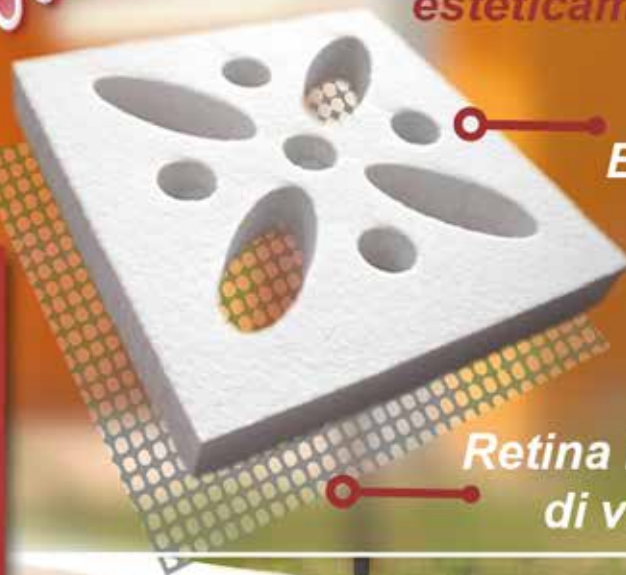

GRIGLIE DI VENTILAZIONE

Novità!!!

...Una soluzione pratica, facile da installare ed esteticamente bella ...

Finitura Eleni Decor

Retina in fibra di vetro

www.eleni-srl.it
info@eleni-srl.com