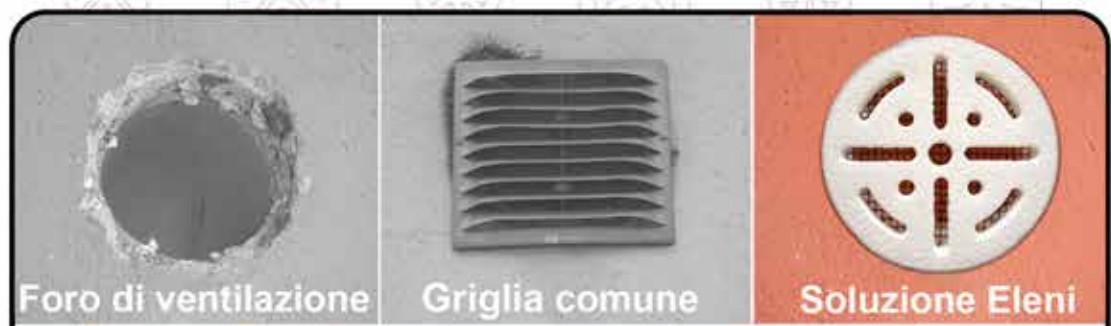

- Applicazione facile e veloce, abbellisce con i suoi motivi decorativi le pareti, grazie alla possibilità di essere tinteggiata valorizza la costruzione.
- La rete in vetroresina impedisce il passaggio di insetti, assicurando la ventilazione.
- Resistente agli urti ed agli agenti atmosferici.

EPS a marchio UNI IIP a norma EN 13163 RF

retina in fibra di vetro

rivestimento in acrilato con fibre poliammidiche e sabbia quarzosa

Una soluzione pratica, facile da installare ed esteticamente bella oltre che durevole nel tempo.